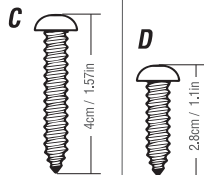

ASSEMBLY INSTRUCTIONS

INSTRUCCIONES DE ENSAMBLE

/ Assembly Parts
/ Piezas de Ensamble

MADEIRA TABLE
MESA MADEIRA

X4

X1

Cross Screws
Tornillos de estrella

X8

X4

1

2

LINEA
MADEIRA

IMPORTANT: Please contact Customer Service if you have any problems or discover any missing parts.
IMPORTANTE: Sírvase contactar con nuestro Servicio al Cliente por cualquier problema o pieza que pudiera faltar. www.plasticosmq.com.co