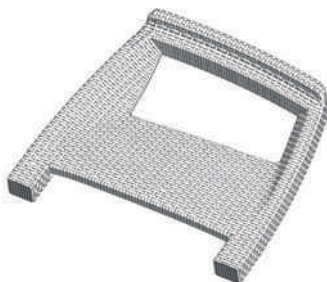

## FERRARA PATIO SET SALA FERRARA ESTAR

**ASSEMBLY INSTRUCTIONS**  
INSTRUCCIONES DE ENSAMBLE

/ Assembly Parts / Piezas de Ensamble

Video Version / Versión Video

## FERRARA CHAIR SILLÓN FERRARA

/ 2 Cushions included / Incluidos 2 cojines

Required Tool / Herramienta Requerida  
\*Included / Incluida

X2

Screw Wrench  
/ Llave para tornillos

X1

Includes 1 replacement screw  
Incluye 1 tornillo de repuesto

X1

BX2

RAX2

LAX2

SX2

FBX4

X32

X8