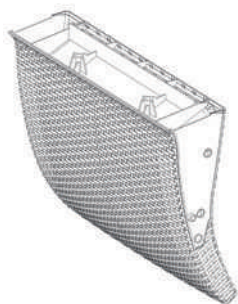

## FERRARA PATIO SET SALA FERRARA ESTAR

**ASSEMBLY INSTRUCTIONS**  
INSTRUCCIONES DE ENSAMBLE

/ Assembly Parts / Piezas de Ensamble

Video Version / Versión Video

## FERRARA CHAIR SILLÓN FERRARA

/ 2 Cushions included / Incluidos 2 cojines

Required Tool / Herramienta Requerida  
\*Included / Incluida

X2

Screw Wrench  
/ Llave para tornillos

X1

Includes 1 replacement screw  
Incluye 1 tornillo de repuesto

X1

BX2

RAX2

LAX2

SX2

FBX4

X32

X8