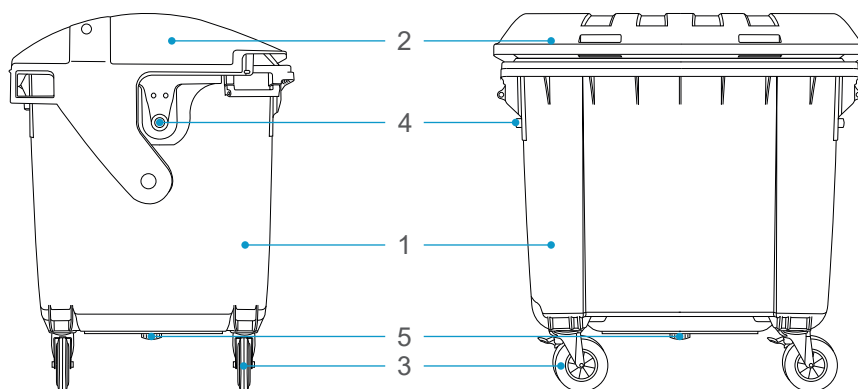

TOMBERON DIN PLASTIC CU ROȚI ȘI CAPAC OVAL GERMANIA

FIȘA TEHNICĂ

DIMENSIUNI	CAPACITATE (lt.)	CULOARE	COD
1360x1060x1455	1100	NEGRU	8001231
1360x1060x1455	1100	VERDE	8001232

DESCRIERE

Destinat colectării deșeurilor menajere (bio-degradabile, mixte) sau deșeurilor reciclabile (hârtie, sticlă, PET, metal). Este fabricat din polietilenă de înaltă densitate (HDPE), rezistent la acțiunea radiațiilor ultraviolete, precum și la coroziune chimică și la acțiunea agenților biologici. Are 4 roți pivotante la 360°, 2 roți sunt prevăzute cu frână de picior. Mecanism deschidere capac: batant, manual. Elemente ridicare pentru camion transportare deșeuri. Sarcină încărcare max. : 510 kg. Temperatură ambientală de lucru: -20 +55°C
Fabricat conform standardului EN 840 și certificatului European de Conformitate "CE"

MATERIALE

NR.	DESCRIERE	MATERIAL	CULOARE
1	CORP	HDPE	CONFORM CODULUI
2	CAPAC	HDPE	CONFORM CODULUI
3	ROATĂ	CAUCIUC	NEGRU / AURIU
4	ELEMENT RIDICARE PENTRU CAMION	HDPE	NEGRU
5	DRENAJ	HDPE	NEGRU

DIMENSIUNI

A (mm)	B (mm)	C (mm)	D (mm)	E (mm)
1455	1060	1360	200	38
F (mm)	G (mm)	H (mm)	I (mm)	Greutate (kg)
175	835	735	1205	~ 59,0