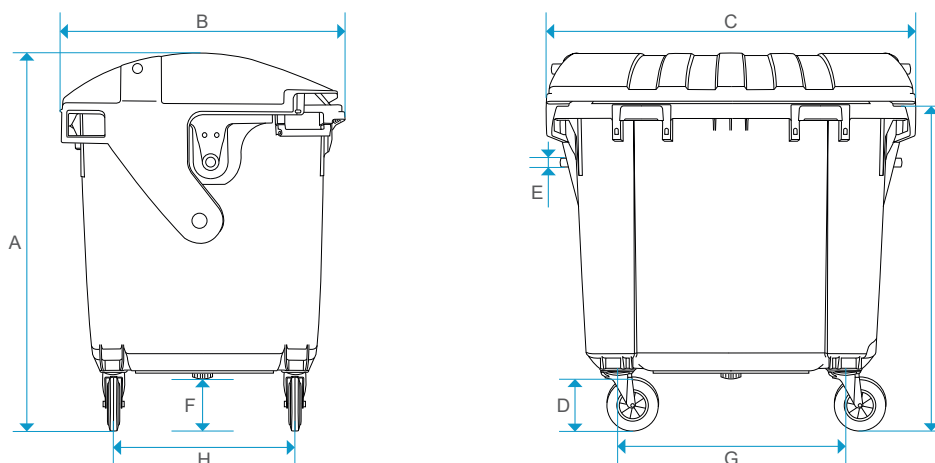

TOMBERON DIN PLASTIC CU ROȚI ȘI CAPAC OVAL GERMANIA

FIȘA TEHNICĂ

DIMENSIUNI	CAPACITATE (lt.)	CULOARE	COD
1360x1060x1455	1100	NEGRU	8001231
1360x1060x1455	1100	VERDE	8001232

DESCRIERE

Destinat colectării deșeurilor menajere (bio-degradabile, mixte) sau deșeurilor reciclabile (hârtie, sticlă, PET, metal). Este fabricat din polietilenă de înaltă densitate (HDPE), rezistent la acțiunea radiațiilor ultraviolete, precum și la coroziune chimică și la acțiunea agenților biologici. Are 4 roți pivotante la 360°, 2 roți sunt prevăzute cu frână de picior. Mecanism deschidere capac: batant, manual. Elemente ridicare pentru camion transportare deșeuri. Sarcină încărcare max. : 510 kg. Temperatură ambientală de lucru: -20 +55°C
Fabricat conform standardului EN 840 și certificatului European de Conformitate "CE"

MATERIALE

NR.	DESCRIERE	MATERIAL	CULOARE
1	CORP	HDPE	CONFORM CODULUI
2	CAPAC	HDPE	CONFORM CODULUI
3	ROATĂ	CAUCIUC	NEGRU / AURIU
4	ELEMENT RIDICARE PENTRU CAMION	HDPE	NEGRU
5	DRENAJ	HDPE	NEGRU

DIMENSIUNI

A (mm)	B (mm)	C (mm)	D (mm)	E (mm)
1455	1060	1360	200	38
F (mm)	G (mm)	H (mm)	I (mm)	Greutate (kg)
175	835	735	1205	~ 59,0