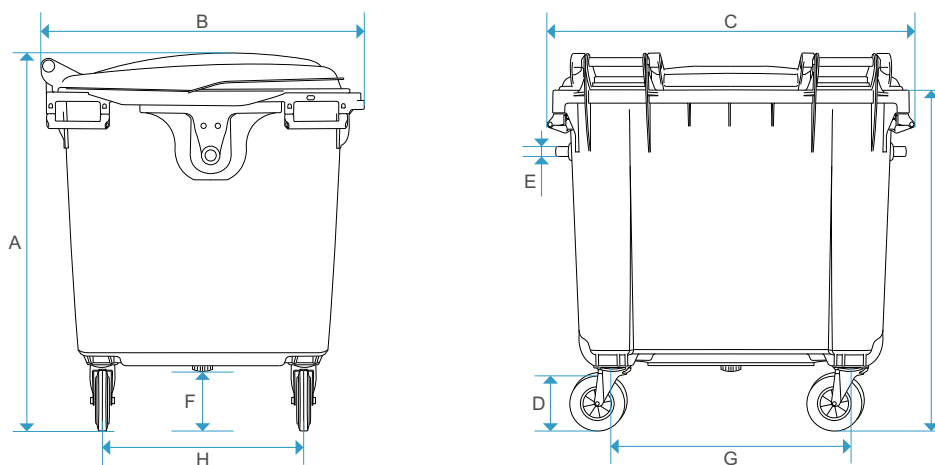

## FIȘA TEHNICĂ

DIMENSIUNI	CAPACITATE (lt.)	CULOARE	COD
1260x1075x1370	1100	NEGRU	8001210
1260x1075x1370	1100	VERDE	8001211
1260x1075x1370	1100	ALBASTRU	8001212
1260x1075x1370	1100	GALBEN	8001213

## DESCRIERE

Destinat colectării deșeurilor menajere (bio-degradabile, mixte) sau deșeurilor reciclabile (hârtie, sticlă, PET, metal). Este fabricat din polietilenă de înaltă densitate (HDPE), rezistent la acțiunea radiațiilor ultraviolete, precum și la coroziune chimică și la acțiunea agenților biologici. Are 4 roți pivotante la 360°, 2 roți sunt prevăzute cu frână de picior. Mecanism deschidere capac: batant, manual. Elemente ridicare pentru camion transportare deșeuri. Sarcină încărcare max. : 510 kg. Temperatură ambientală de lucru: -20 +55°C  
Fabricat conform standardului EN 840 și certificatului European de Conformitate "CE"

## DIMENSIUNI

A (mm)	B (mm)	C (mm)	D (mm)	E (mm)
1370	1075	1260	200	38
F (mm)	G (mm)	H (mm)	I (mm)	Greutate (kg)
175	835	735	1220	~ 49,0