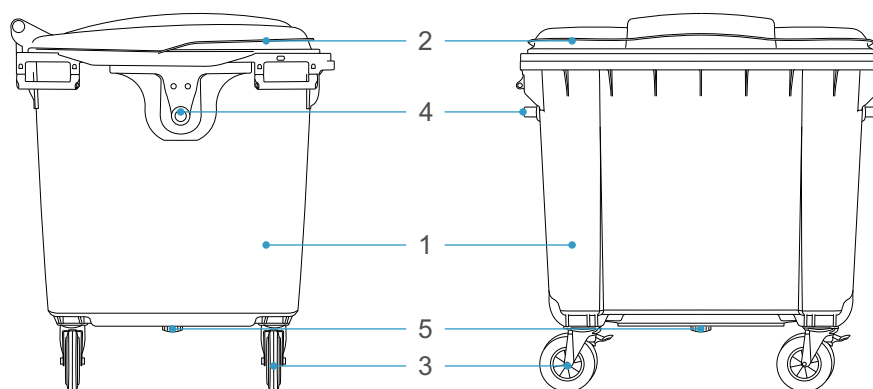

MATERIALE

NR.	DESCRIERE	MATERIAL	CULOARE
1	CORP	HDPE	CONFORM CODULUI
2	CAPAC	HDPE	CONFORM CODULUI
3	ROATĂ	CAUCIUC	NEGRU / AURIU
4	ELEMENT RIDICARE PENTRU CAMION	HDPE	NEGRU
5	DRENAJ	HDPE	NEGRU