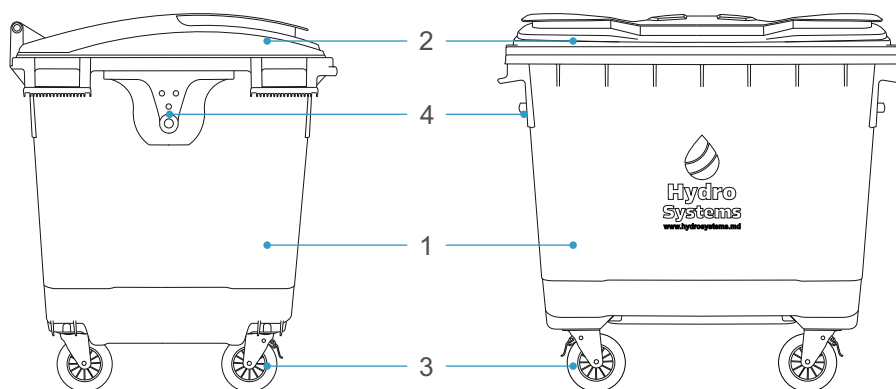

TOMBERON DIN PLASTIC CU ROȚI ȘI CAPAC

FIȘA TEHNICĂ

DIMENSIUNI	CAPACITATE(lit.)	CULOARE	COD
1325x1030x1325	1100	VERDE	8001202
1325x1030x1325	1100	ALBASTRU	8001203
1325x1030x1325	1100	GALBEN	8001204
1325x1030x1325	1100	MARO	8001205

DESCRIERE

Destinat colectării deșeurilor menajere (bio-degradabile, mixte) sau deșeurilor reciclabile (hârtie, sticlă, PET, metal). Este fabricat din polietilenă de înaltă densitate (HDPE), rezistent la acțiunea radiațiilor ultraviolete, precum și la coroziune chimică și la acțiunea agenților biologici. Corespunde normelor EN 840. Are 4 roți pivotante la 360°, 2 sunt prevăzute cu frână de picior. Mecanism deschidere capac: batant, manual. Elemente ridicare pentru camion transportare deșeuri. Capacitate de încărcare: 500 kg. Greutate tomberon ~ 50kg. Temperatură ambientală de lucru: -40 +80°C
Fabricat conform standardului EN 840 și certificatului European de Conformitate “CE”

MATERIALE

NR.	DESCRIERE	MATERIAL	CULOARE
1	CORP	HDPE	CONFORM CODULUI
2	CAPAC	HDPE	CONFORM CODULUI
3	ROATĂ	POLIESTER COMPOZIT	METAL / NEGRU
4	ELEMENT RIDICARE PENTRU CAMION	HDPE	NEGRU

DIMENSIUNI

A (mm)	B (mm)	C (mm)	D (mm)	E (mm)	F (mm)
1325	1030	1325	200	37	200,0