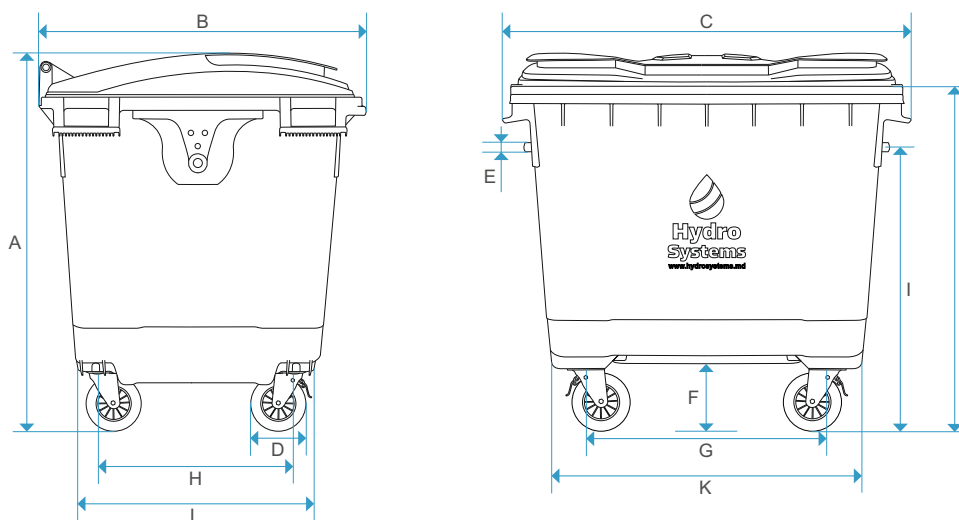

TOMBERON DIN PLASTIC CU ROȚI ȘI CAPAC

FIȘA TEHNICĂ

DIMENSIUNI	CAPACITATE(lit.)	CULOARE	COD
1325x1030x1325	1100	VERDE	8001202
1325x1030x1325	1100	ALBASTRU	8001203
1325x1030x1325	1100	GALBEN	8001204
1325x1030x1325	1100	MARO	8001205

DESCRIERE

Destinat colectării deșeurilor menajere (bio-degradabile, mixte) sau deșeurilor reciclabile (hârtie, sticlă, PET, metal). Este fabricat din polietilenă de înaltă densitate (HDPE), rezistent la acțiunea radiațiilor ultraviolete, precum și la coroziune chimică și la acțiunea agenților biologici. Corespunde normelor EN 840. Are 4 roți pivotante la 360°, 2 sunt prevăzute cu frână de picior. Mecanism deschidere capac: batant, manual. Elemente ridicare pentru camion transportare deșeuri. Capacitate de încărcare: 500 kg. Greutate tomberon ~ 50kg. Temperatură ambientală de lucru: -40 +80°C
Fabricat conform standardului EN 840 și certificatului European de Conformitate “CE”

MATERIALE

NR.	DESCRIERE	MATERIAL	CULOARE
1	CORP	HDPE	CONFORM CODULUI
2	CAPAC	HDPE	CONFORM CODULUI
3	ROATĂ	POLIESTER COMPOZIT	METAL / NEGRU
4	ELEMENT RIDICARE PENTRU CAMION	HDPE	NEGRU

DIMENSIUNI

A (mm)	B (mm)	C (mm)	D (mm)	E (mm)	F (mm)
1325	1030	1325	200	37	200,0